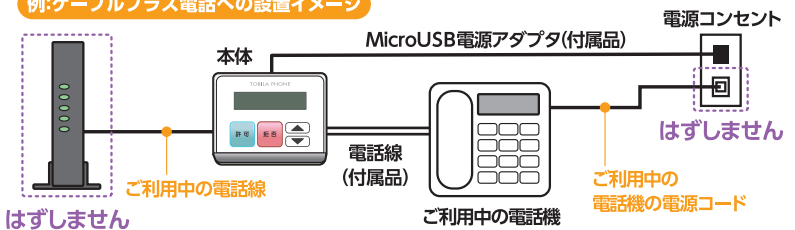

最新リストに自動更新

電話線と接続するだけで、自動的に情報更新を行います。

ワンタッチ登録

迷惑電話と安全な電話を
通話中または通話終了直後に、
本体のボタンを押すだけで
かんたんに登録できます。

工事不要!

お使いの電話機※5に
つなぐだけで、
すぐに使えます!

※5 ビジネスフォンやホームテレフォンなど一部ご利用いただけない電話機がございます。

例:ケーブルプラス電話への設置イメージ